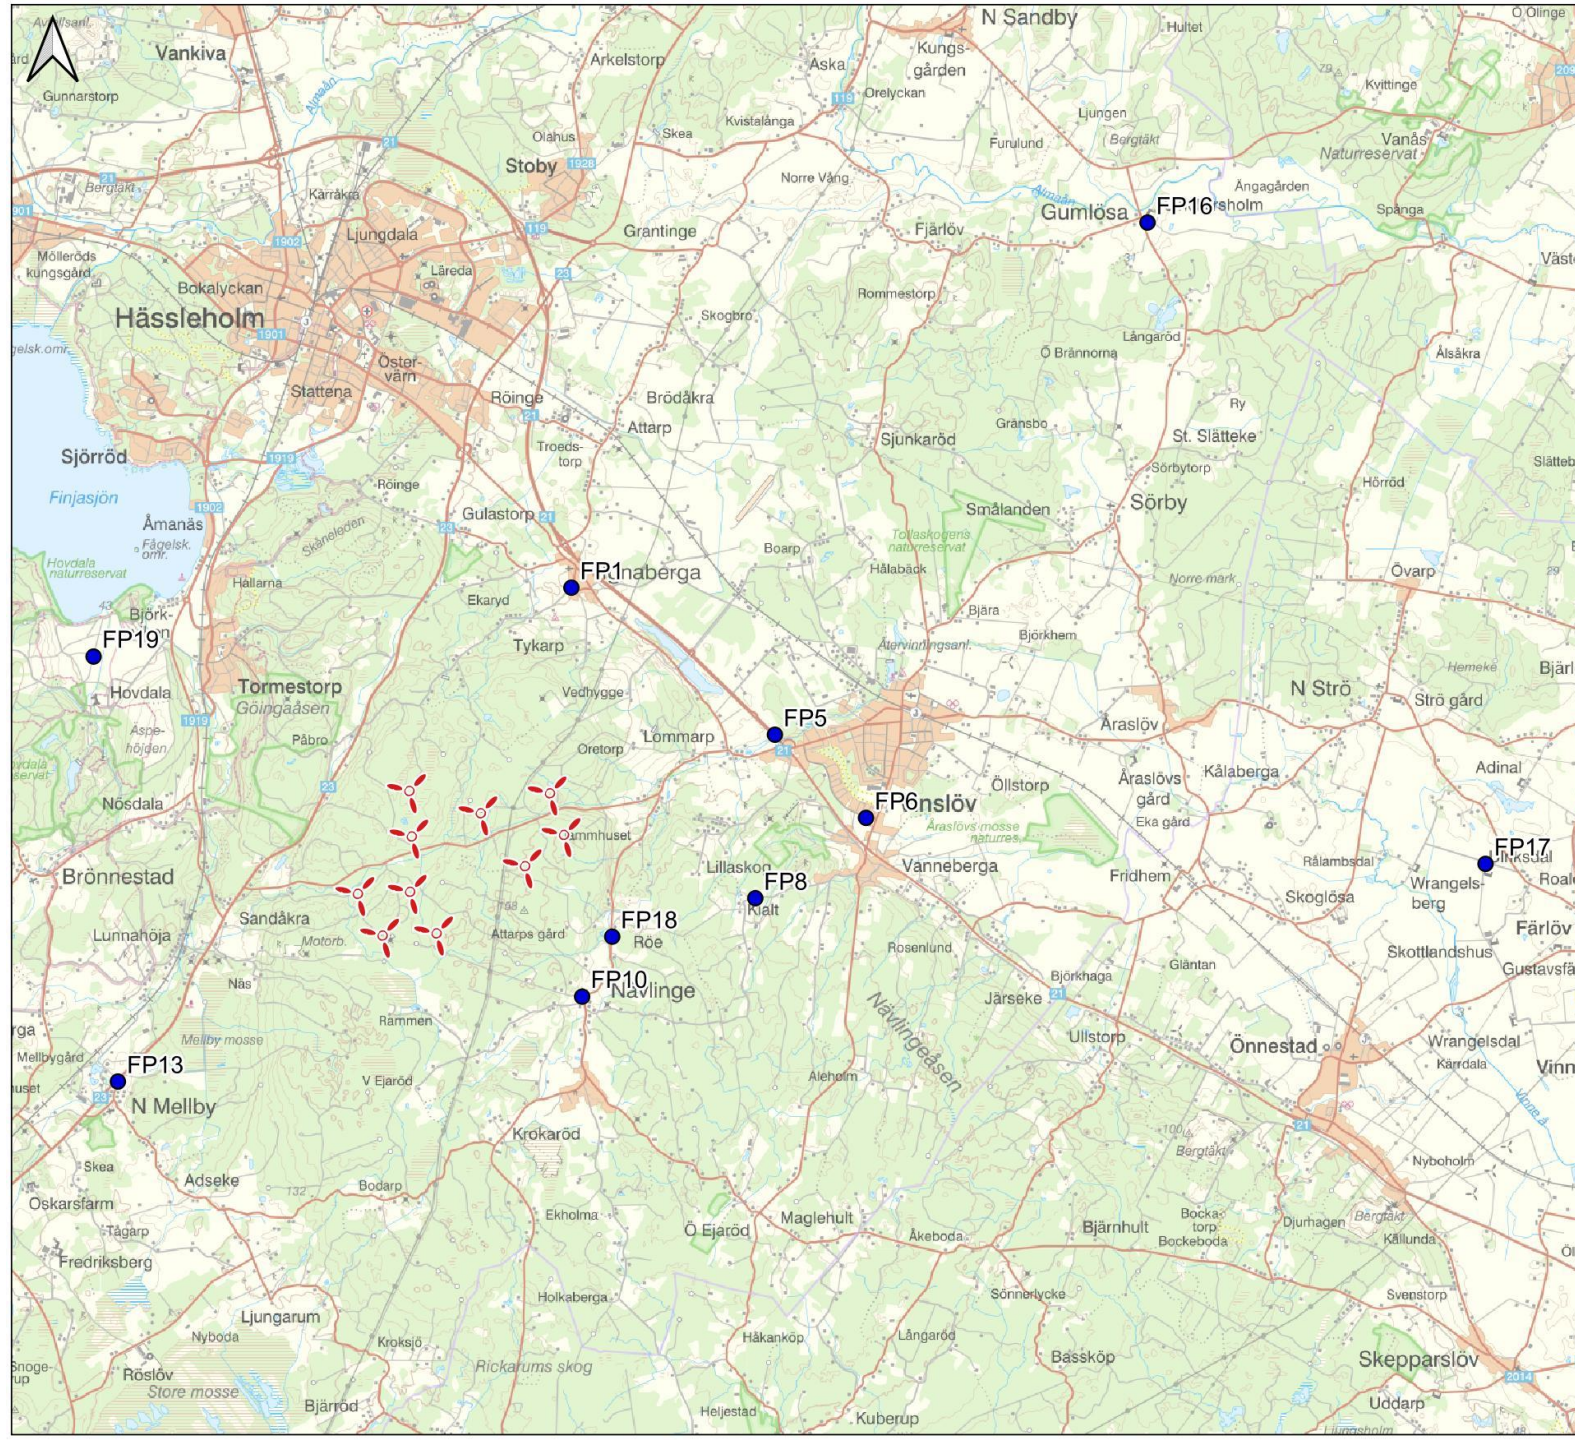

MILJÖKONSEKVENSBESKRIVNING NÄVLINGE

Bilaga 5 Fotomontage

# Vindpark Nävlinge

● Fotopunkt

Fotopunkt	Plats
FP1	Ingnaberga ga kyrka
FP5	Bymöllan, Vinslöv
FP6	Lungnadal, Vinslöv
FP8	Kialt
FP10	Nävlinge kyrka
FP13	Norra Mellby
FP16	Gumlösa
FP17	Araslövs farmer
FP18	Vinneåns dalgång
FP19	Hovdala